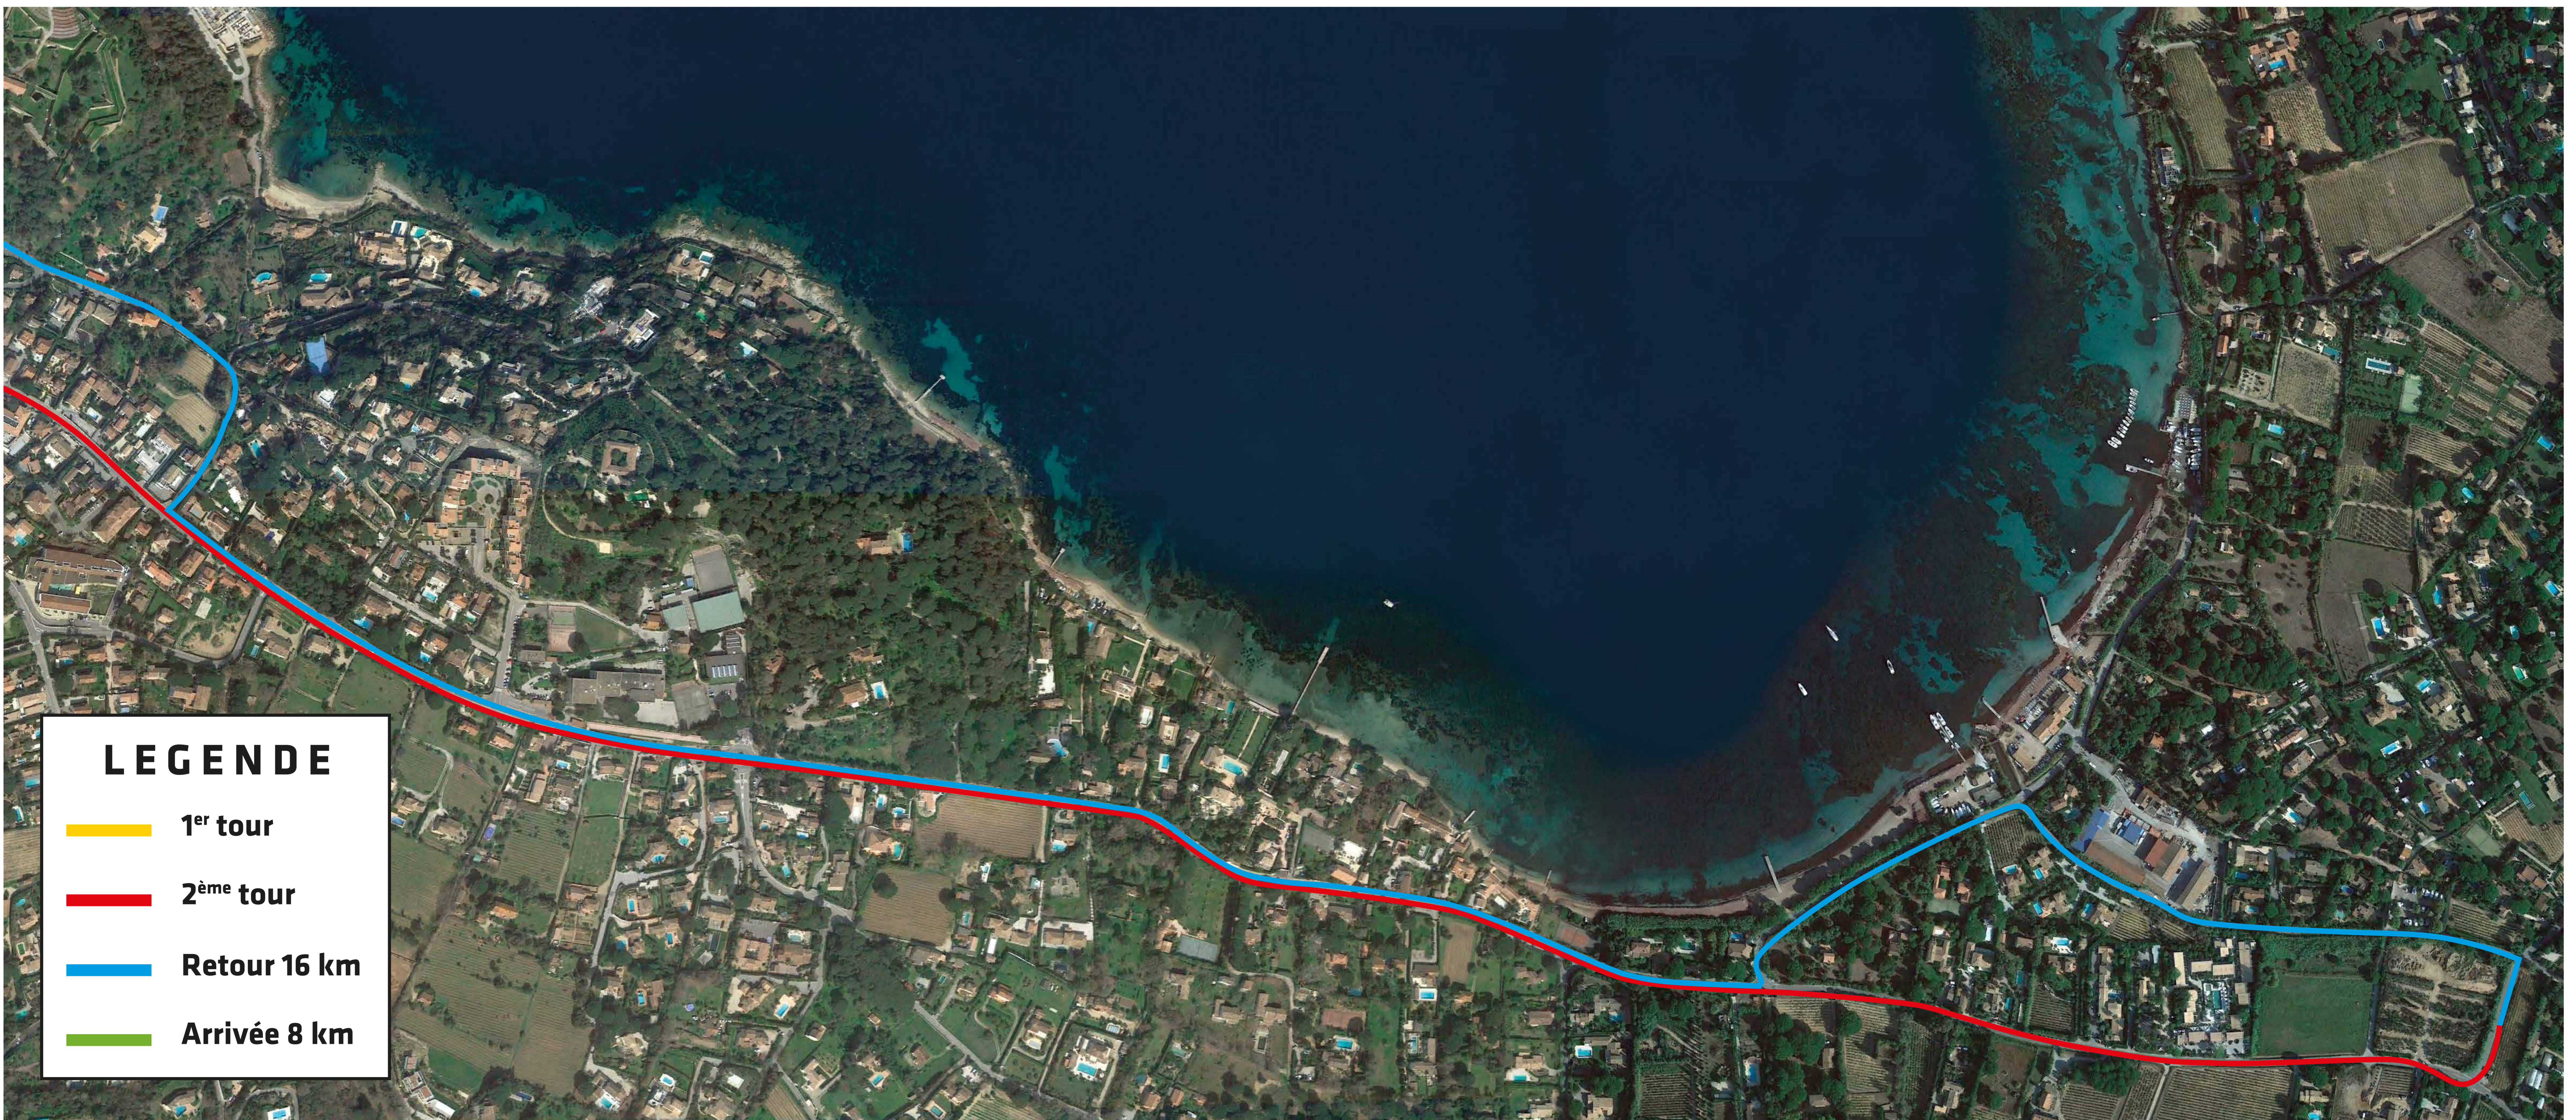

SAINT-TROPEZ CLASSIC

LEGENDE

- 1^{er} tour
- 2^{ème} tour
- Retour 16 km
- Arrivée 8 km