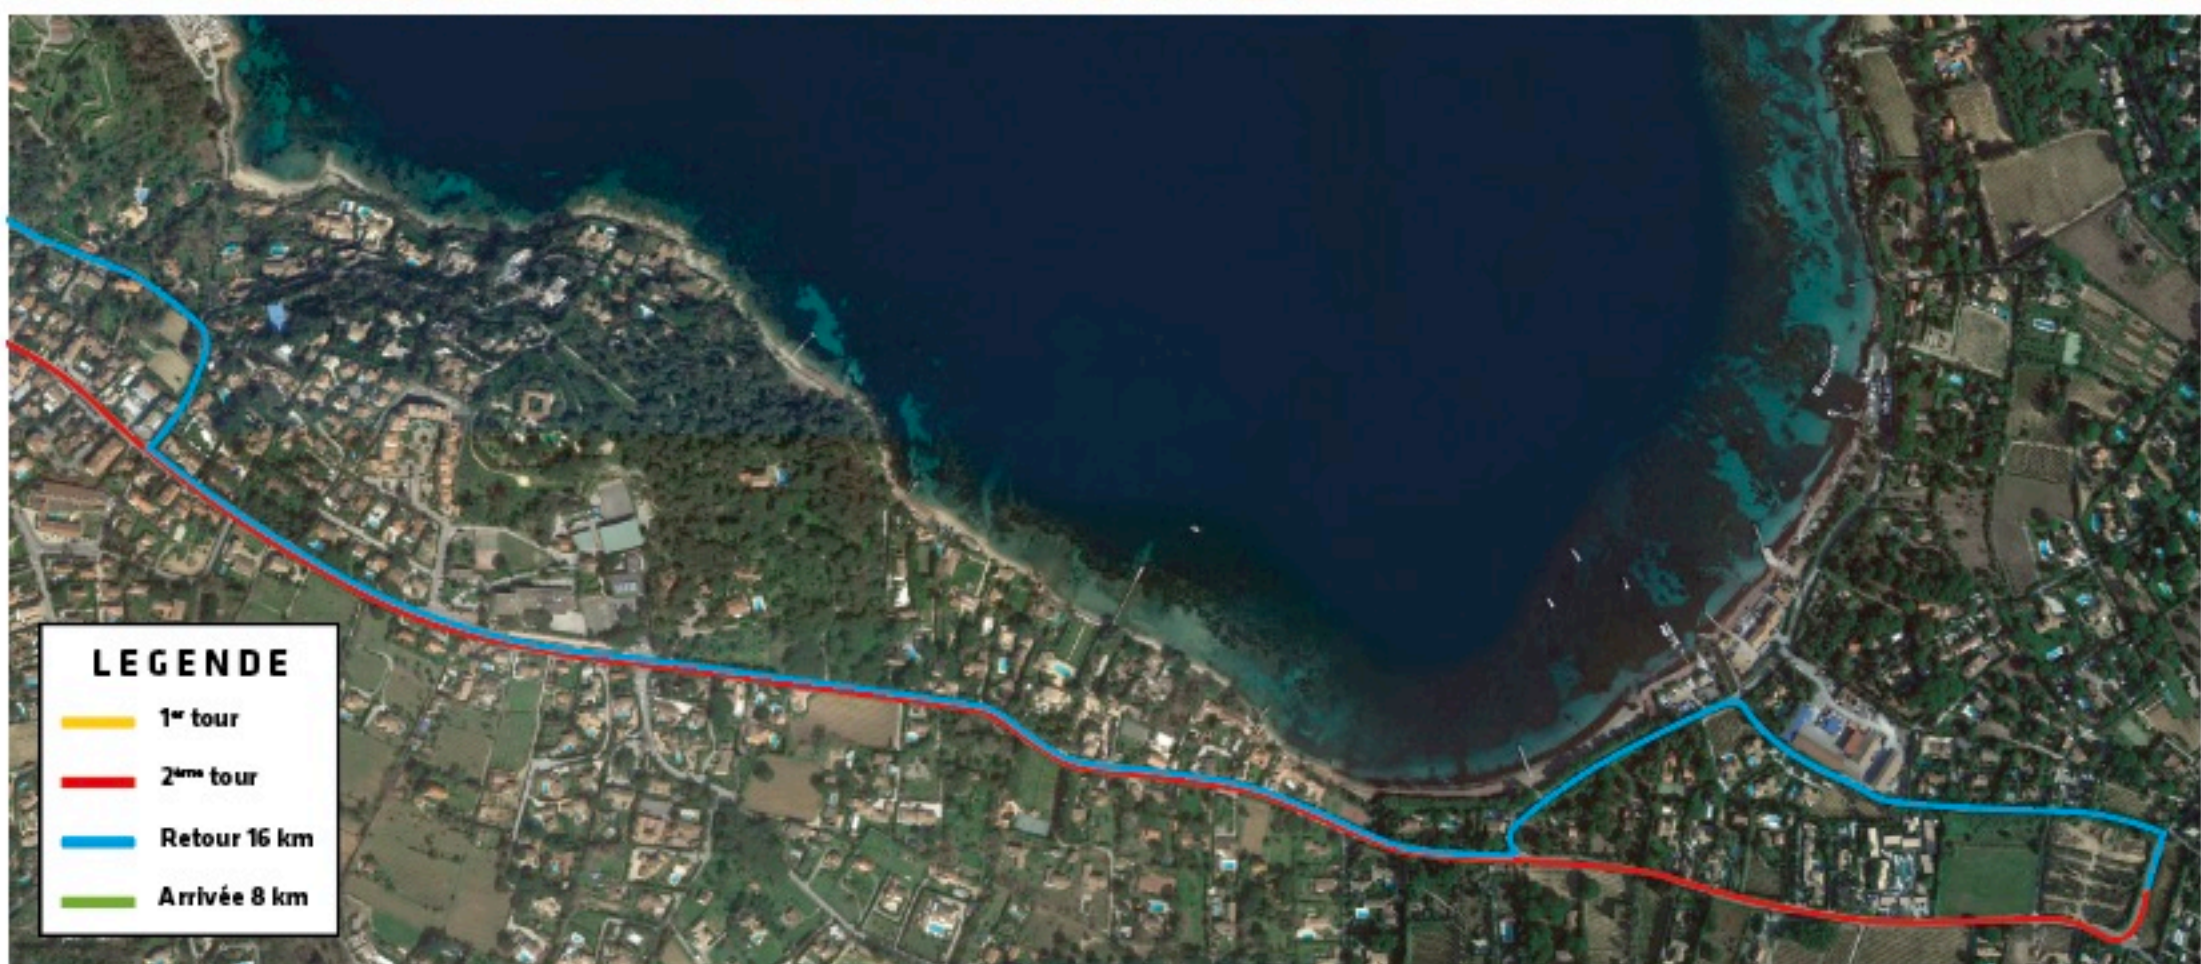

SAINT-TROPEZ CLASSIC

- LEGENDE**
- 1^{er} tour
 - 2^{ème} tour
 - Retour 16 km
 - Arrivée 8 km

SAINT-TROPEZ CLASSIC

- LEGENDE**
- 1^{er} tour
 - 2^{ème} tour
 - Retour 16 km
 - Arrivée 8 km