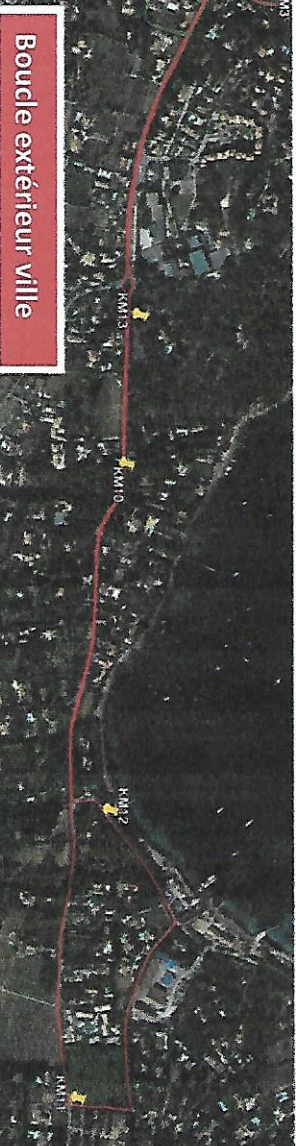

SAINT-TROPEZ CLASSIC 2021

- Légende :**
- Boucle verte km 1 à 5
 - Boucle jaune km 5 à 8
 - Boucle rouge km 8 à 16
- mis à jour le 03/03/2019

Date des images satellites: 28/9/2014 43°16'10.58"N 6°39'18.21"E elev. 0m altitude 1.24km

Google earth